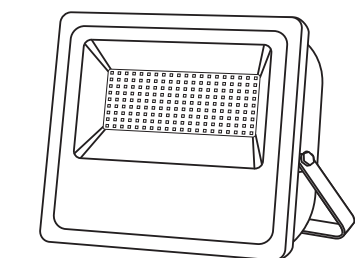

fork

ficha técnica

datasheet

ref. 5550668

The average Illuminance Effective Figure

Nombre / Name	FORK 150W
Referencia / Reference	5550668
Materiales / Materials	Aluminio + Cristal / Aluminum + Glass
Difusor / Diffuser	Aluminio / Aluminum
Potencia / Power	150W
Temperatura de color / Color temperature	6000K
Flujo luminoso / Luminous flux	12600lm
Dimable / Dimmable	No
Angulo de apertura / Beam angle	120°
Ángulo de inclinación / Inclination angle	-
IP	66
IK	08
F.P	>0.9
UGR	<19
IRC	>70
Chip	EPISTAR SMD 5730
Driver	MEAN WELL
Vida media (duración) / Average life	>36.000 h
Clase energética / Energy class	A+
Aislamiento eléctrico / Electrical isolation	Clase I / Class I
Colores / Colors	Negro / Black
Medida exterior / Product size	335mm x 315mm x 90mm
Protección contra Sobretensiones / surge protection	6kV
Tª (ambiente/trabajo) / Tª (environment/work)	-25°C~ 60°C
Input	AC 100 ~ 305V
Output	DC 32V
Frecuencia / Frequency	50 / 60 Hz
Peso / Weight	4,65kg
Certificados / Certificates	CE RoHS
Garantía / Warranty	2 años / 2 years