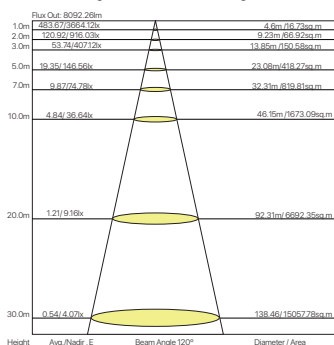

fork

ficha técnica

datasheet

ref. 5550668

The average Illuminance Effective Figure

Nombre / Name	FORK 150W
Referencia / Reference	5550668
Materiales / Materials	Aluminio + Cristal / Aluminum + Glass
Difusor / Diffuser	Aluminio / Aluminum
Potencia / Power	150W
Temperatura de color / Color temperature	6000K
Flujo luminoso / Luminous flux	12600lm
Dimable / Dimmable	No
Angulo de apertura / Beam angle	120°
Ángulo de inclinación / Inclination angle	-
IP	66
IK	08
F.P	>0.9
UGR	<19
IRC	>70
Chip	EPISTAR SMD 5730
Driver	MEAN WELL
Vida media (duración) / Average life	>36.000 h
Clase energética / Energy class	A+
Aislamiento eléctrico / Electrical isolation	Clase I / Class I
Colores / Colors	Negro / Black
Medida exterior / Product size	335mm x 315mm x 90mm
Protección contra Sobretensiones / surge protection	6kV
Tª (ambiente/trabajo) / Tª (environment/work)	-25°C~ 60°C
Input	AC 100 ~ 305V
Output	DC 32V
Frecuencia / Frequency	50 / 60 Hz
Peso / Weight	4,65kg
Certificados / Certificates	CE RoHS
Garantía / Warranty	2 años / 2 years