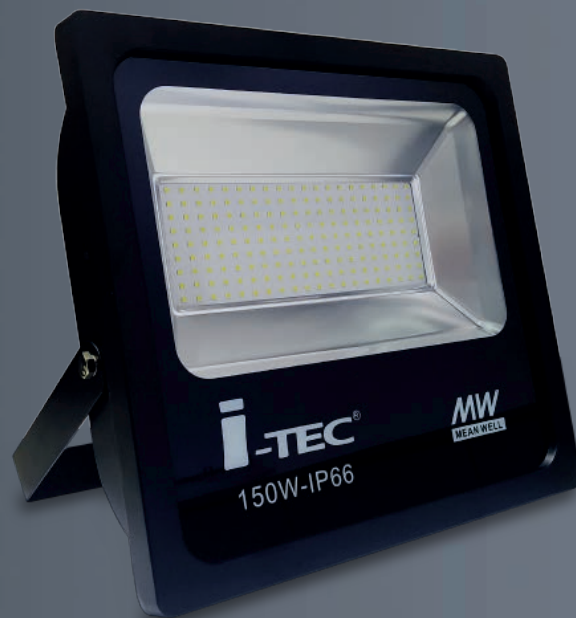

fork

ficha técnica

datasheet

ref. 5550668

The average Illuminance Effective Figure

Nombre / Name	FORK 150W
Referencia / Reference	5550668
Materiales / Materials	Aluminio + Cristal / Aluminum + Glass
Difusor / Diffuser	Aluminio / Aluminum
Potencia / Power	150W
Temperatura de color / Color temperature	6000K
Flujo luminoso / Luminous flux	12600lm
Dimable / Dimmable	No
Angulo de apertura / Beam angle	120°
Ángulo de inclinación / Inclination angle	-
IP	66
IK	08
F.P	>0.9
UGR	<19
IRC	>70
Chip	EPISTAR SMD 5730
Driver	MEAN WELL
Vida media (duración) / Average life	>36.000 h
Clase energética / Energy class	A+
Aislamiento eléctrico / Electrical isolation	Clase I / Class I
Colores / Colors	Negro / Black
Medida exterior / Product size	335mm x 315mm x 90mm
Protección contra Sobretensiones / surge protection	6kV
Tª (ambiente/trabajo) / Tª (environment/work)	-25°C~ 60°C
Input	AC 100 ~ 305V
Output	DC 32V
Frecuencia / Frequency	50 / 60 Hz
Peso / Weight	4,65kg
Certificados / Certificates	CE RoHS
Garantía / Warranty	2 años / 2 years