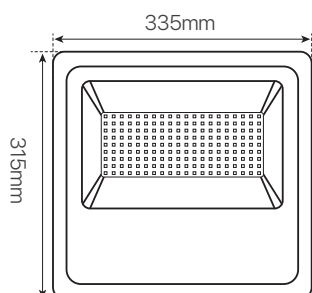

fork

ficha técnica

datasheet

ref. 5550668

The average Illuminance Effective Figure

Nombre / Name	FORK 150W
Referencia / Reference	5550668
Materiales / Materials	Aluminio + Cristal / Aluminum + Glass
Difusor / Diffuser	Aluminio / Aluminum
Potencia / Power	150W
Temperatura de color / Color temperature	6000K
Flujo luminoso / Luminous flux	12600lm
Dimable / Dimmable	No
Angulo de apertura / Beam angle	120°
Ángulo de inclinación / Inclination angle	-
IP	66
IK	08
F.P	>0.9
UGR	<19
IRC	>70
Chip	EPISTAR SMD 5730
Driver	MEAN WELL
Vida media (duración) / Average life	>36.000 h
Clase energética / Energy class	A+
Aislamiento eléctrico / Electrical isolation	Clase I / Class I
Colores / Colors	Negro / Black
Medida exterior / Product size	335mm x 315mm x 90mm
Protección contra Sobretensiones / surge protection	6kV
Tª (ambiente/trabajo) / Tª (environment/work)	-25°C~ 60°C
Input	AC 100 ~ 305V
Output	DC 32V
Frecuencia / Frequency	50 / 60 Hz
Peso / Weight	4,65kg
Certificados / Certificates	CE RoHS
Garantía / Warranty	2 años / 2 years