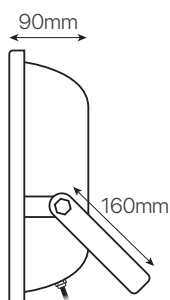

fork

ficha técnica

datasheet

ref. 5550668

The average Illuminance Effective Figure

Nombre / Name	FORK 150W
Referencia / Reference	5550668
Materiales / Materials	Aluminio + Cristal / Aluminum + Glass
Difusor / Diffuser	Aluminio / Aluminum
Potencia / Power	150W
Temperatura de color / Color temperature	6000K
Flujo luminoso / Luminous flux	12600lm
Dimable / Dimmable	No
Angulo de apertura / Beam angle	120°
Ángulo de inclinación / Inclination angle	-
IP	66
IK	08
F.P	>0.9
UGR	<19
IRC	>70
Chip	EPISTAR SMD 5730
Driver	MEAN WELL
Vida media (duración) / Average life	>36.000 h
Clase energética / Energy class	A+
Aislamiento eléctrico / Electrical isolation	Clase I / Class I
Colores / Colors	Negro / Black
Medida exterior / Product size	335mm x 315mm x 90mm
Protección contra Sobretensiones / surge protection	6kV
Tª (ambiente/trabajo) / Tª (environment/work)	-25°C~ 60°C
Input	AC 100 ~ 305V
Output	DC 32V
Frecuencia / Frequency	50 / 60 Hz
Peso / Weight	4,65kg
Certificados / Certificates	CE RoHS
Garantía / Warranty	2 años / 2 years